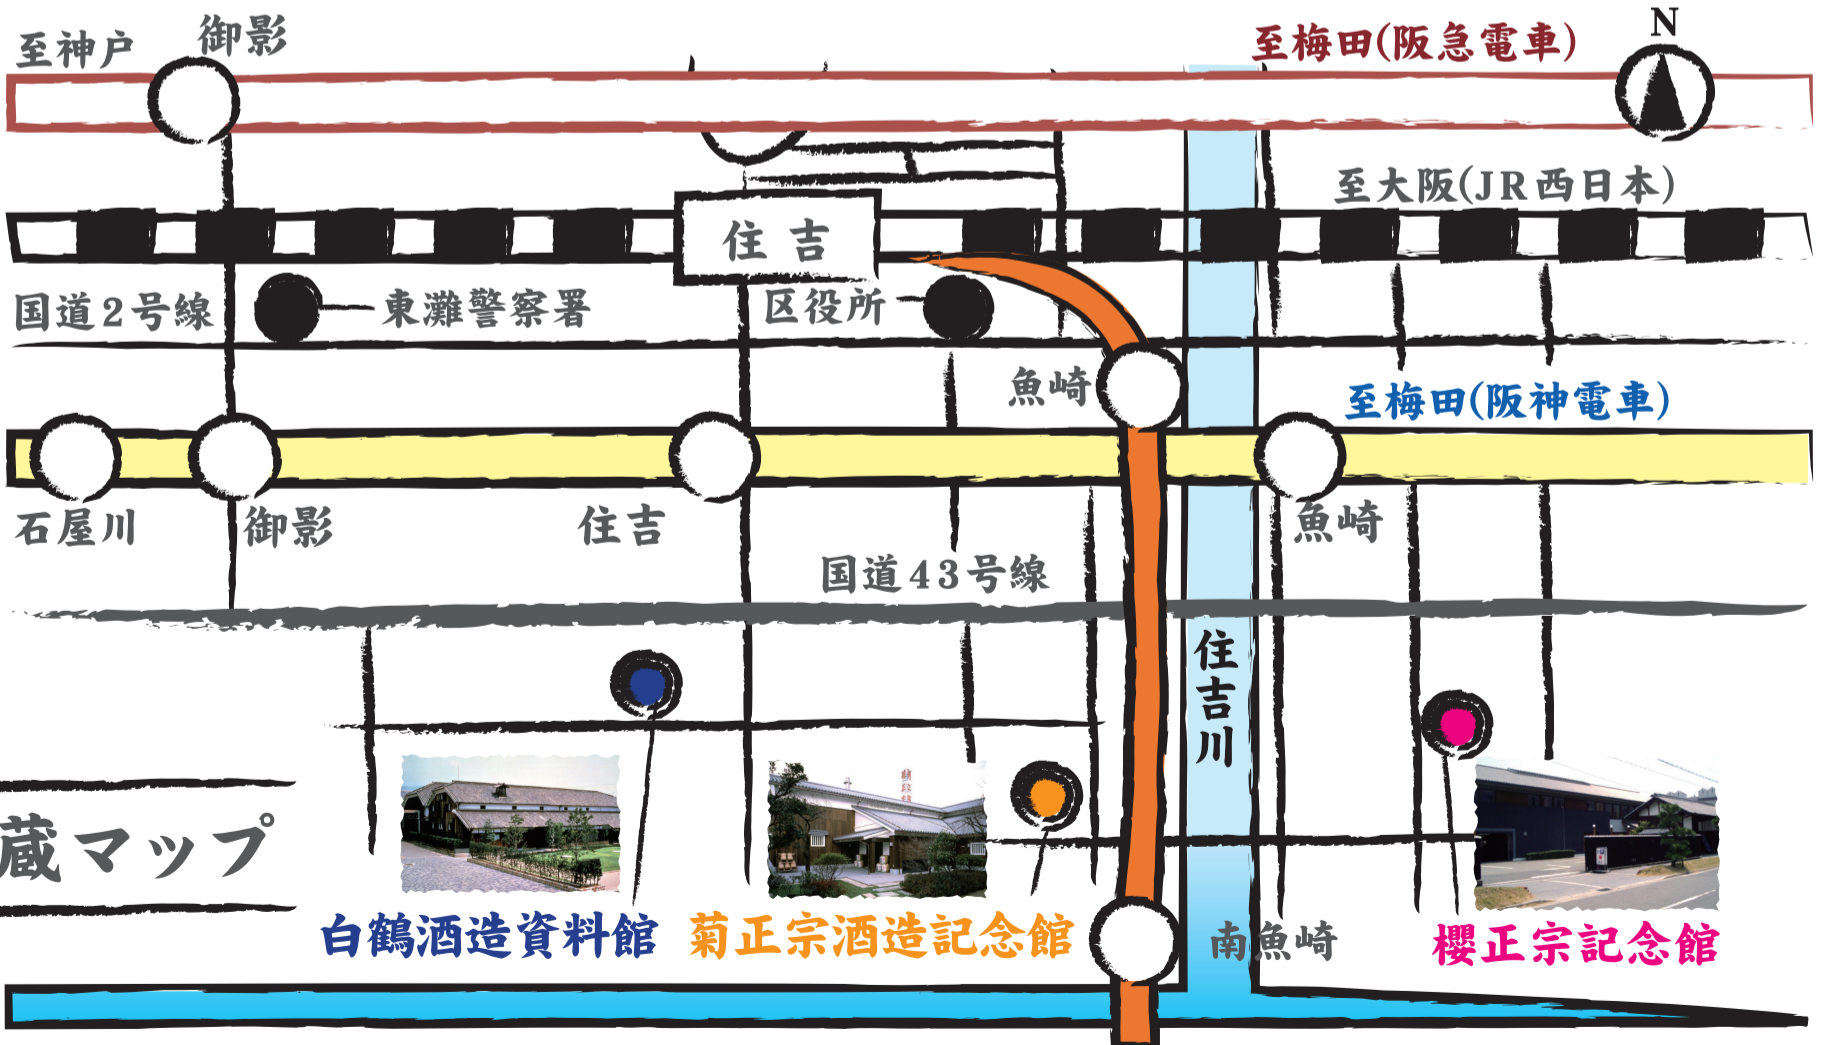

日本酒で乾杯!

10月5日(土)・10月6日(日)
10時〜16時

櫻正宗・菊正宗・白鶴

酒蔵・三社合同

スタンプラリー

三社の記念館・資料館にあるスタンプを全部集めると
先着1000名様に「オリジナルグッズ」をプレゼント!

櫻正宗

菊正宗

酒蔵開放同時開催

白鶴

10月1日は「日本酒の日」

酒蔵マップ

飲酒は20歳になってから。お酒はおいしく適量を。飲酒運転は絶対にやめましょう。妊娠中や授乳期の飲酒は、胎児・乳児の発育に影響するおそれがありますので、気をつけましょう。