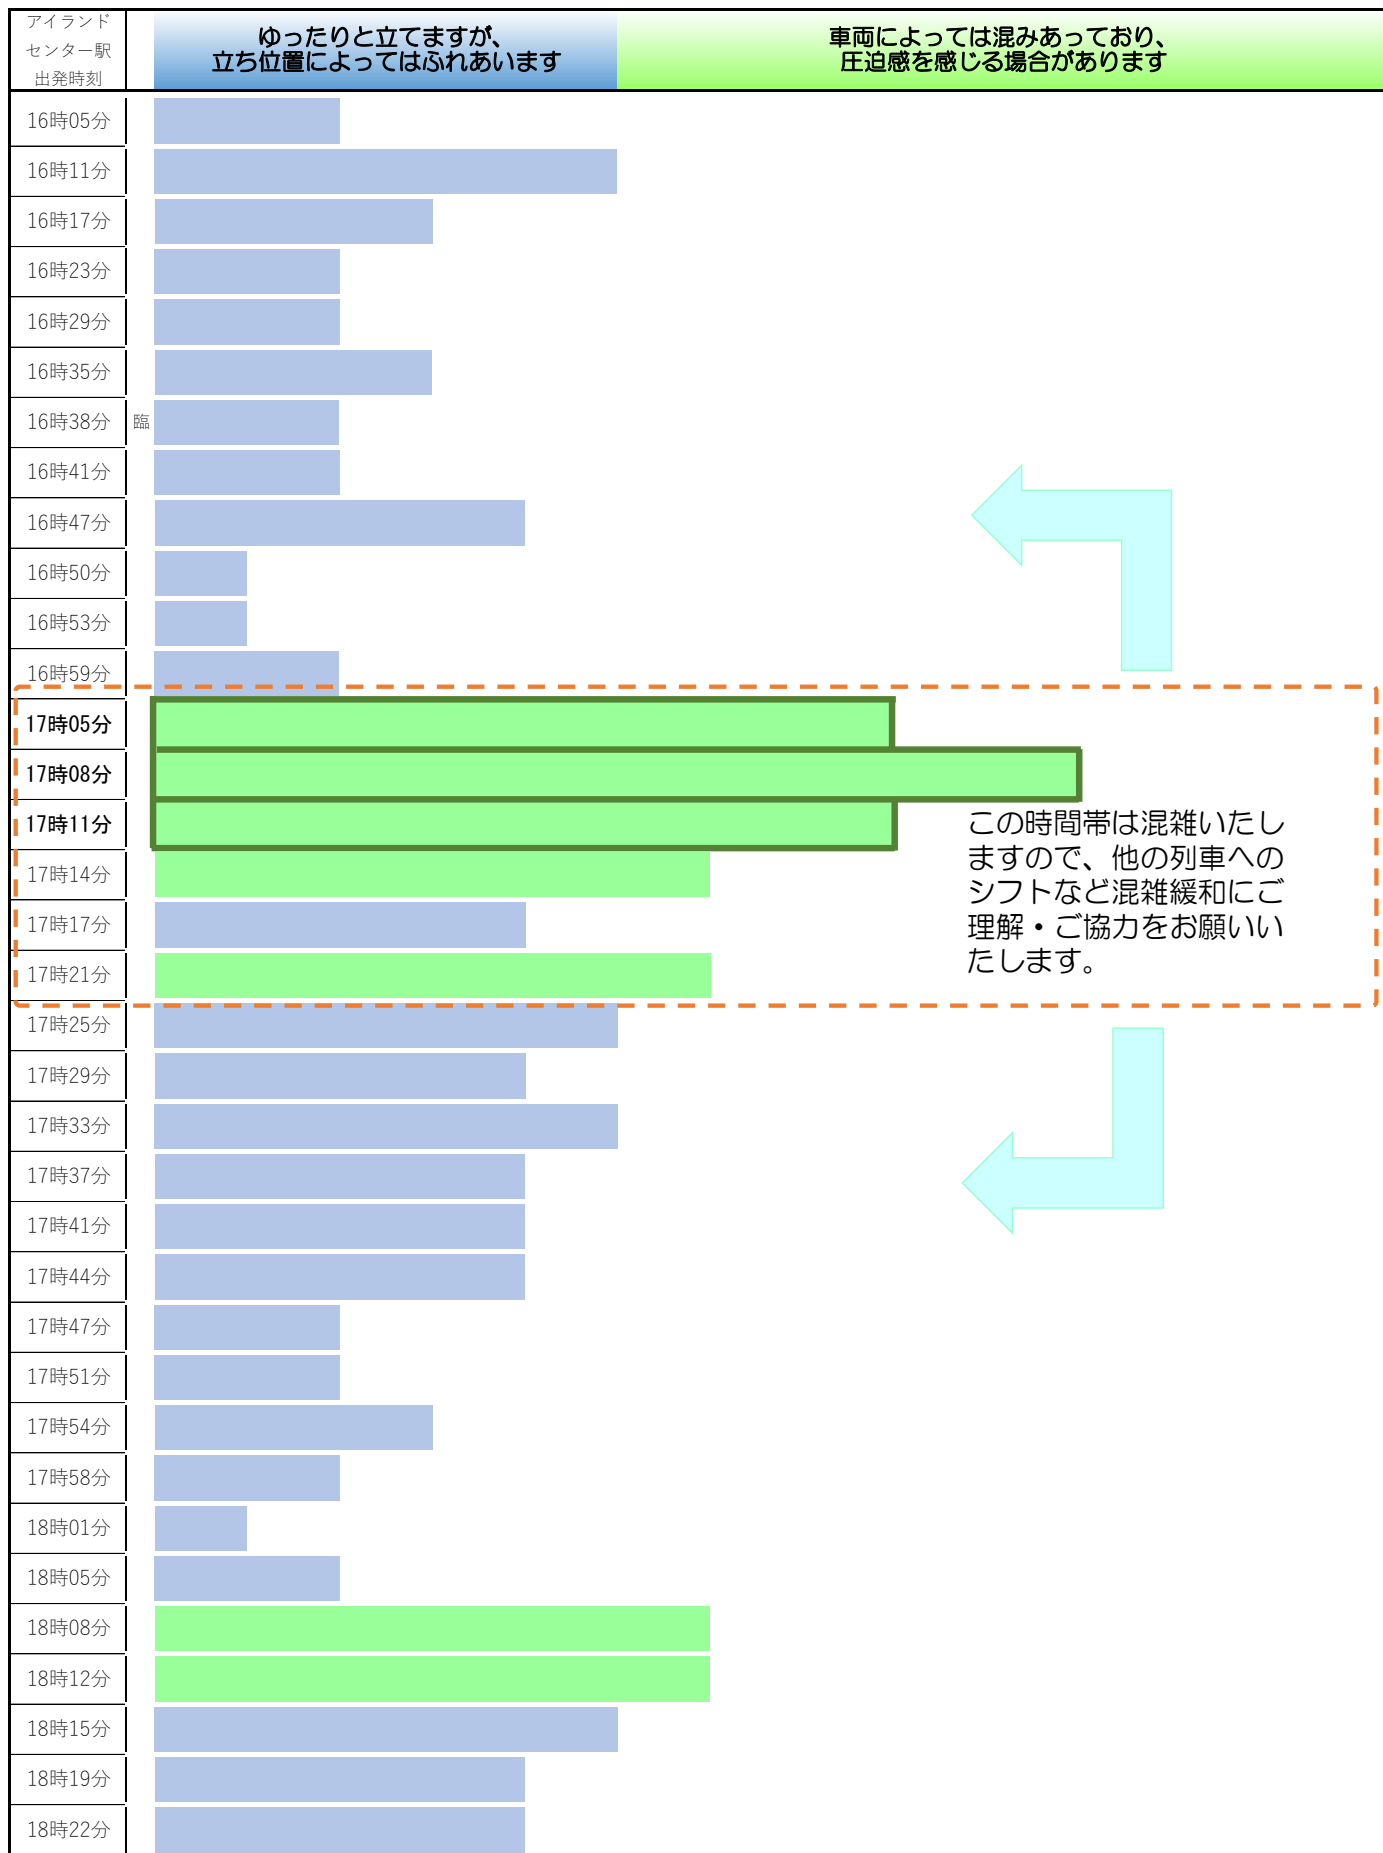

六甲ライナー アイランドセンター駅発 住吉行
平日タラッシュ時の混雑状況

○混雑状況は目安です。乗車位置や乗車する日にち・区間によって変動があります。

○タラッシュ時間帯は臨時便を運行する場合があります

○令和6年11月調査(出発時刻16時41分以降、臨時ダイヤの時刻)