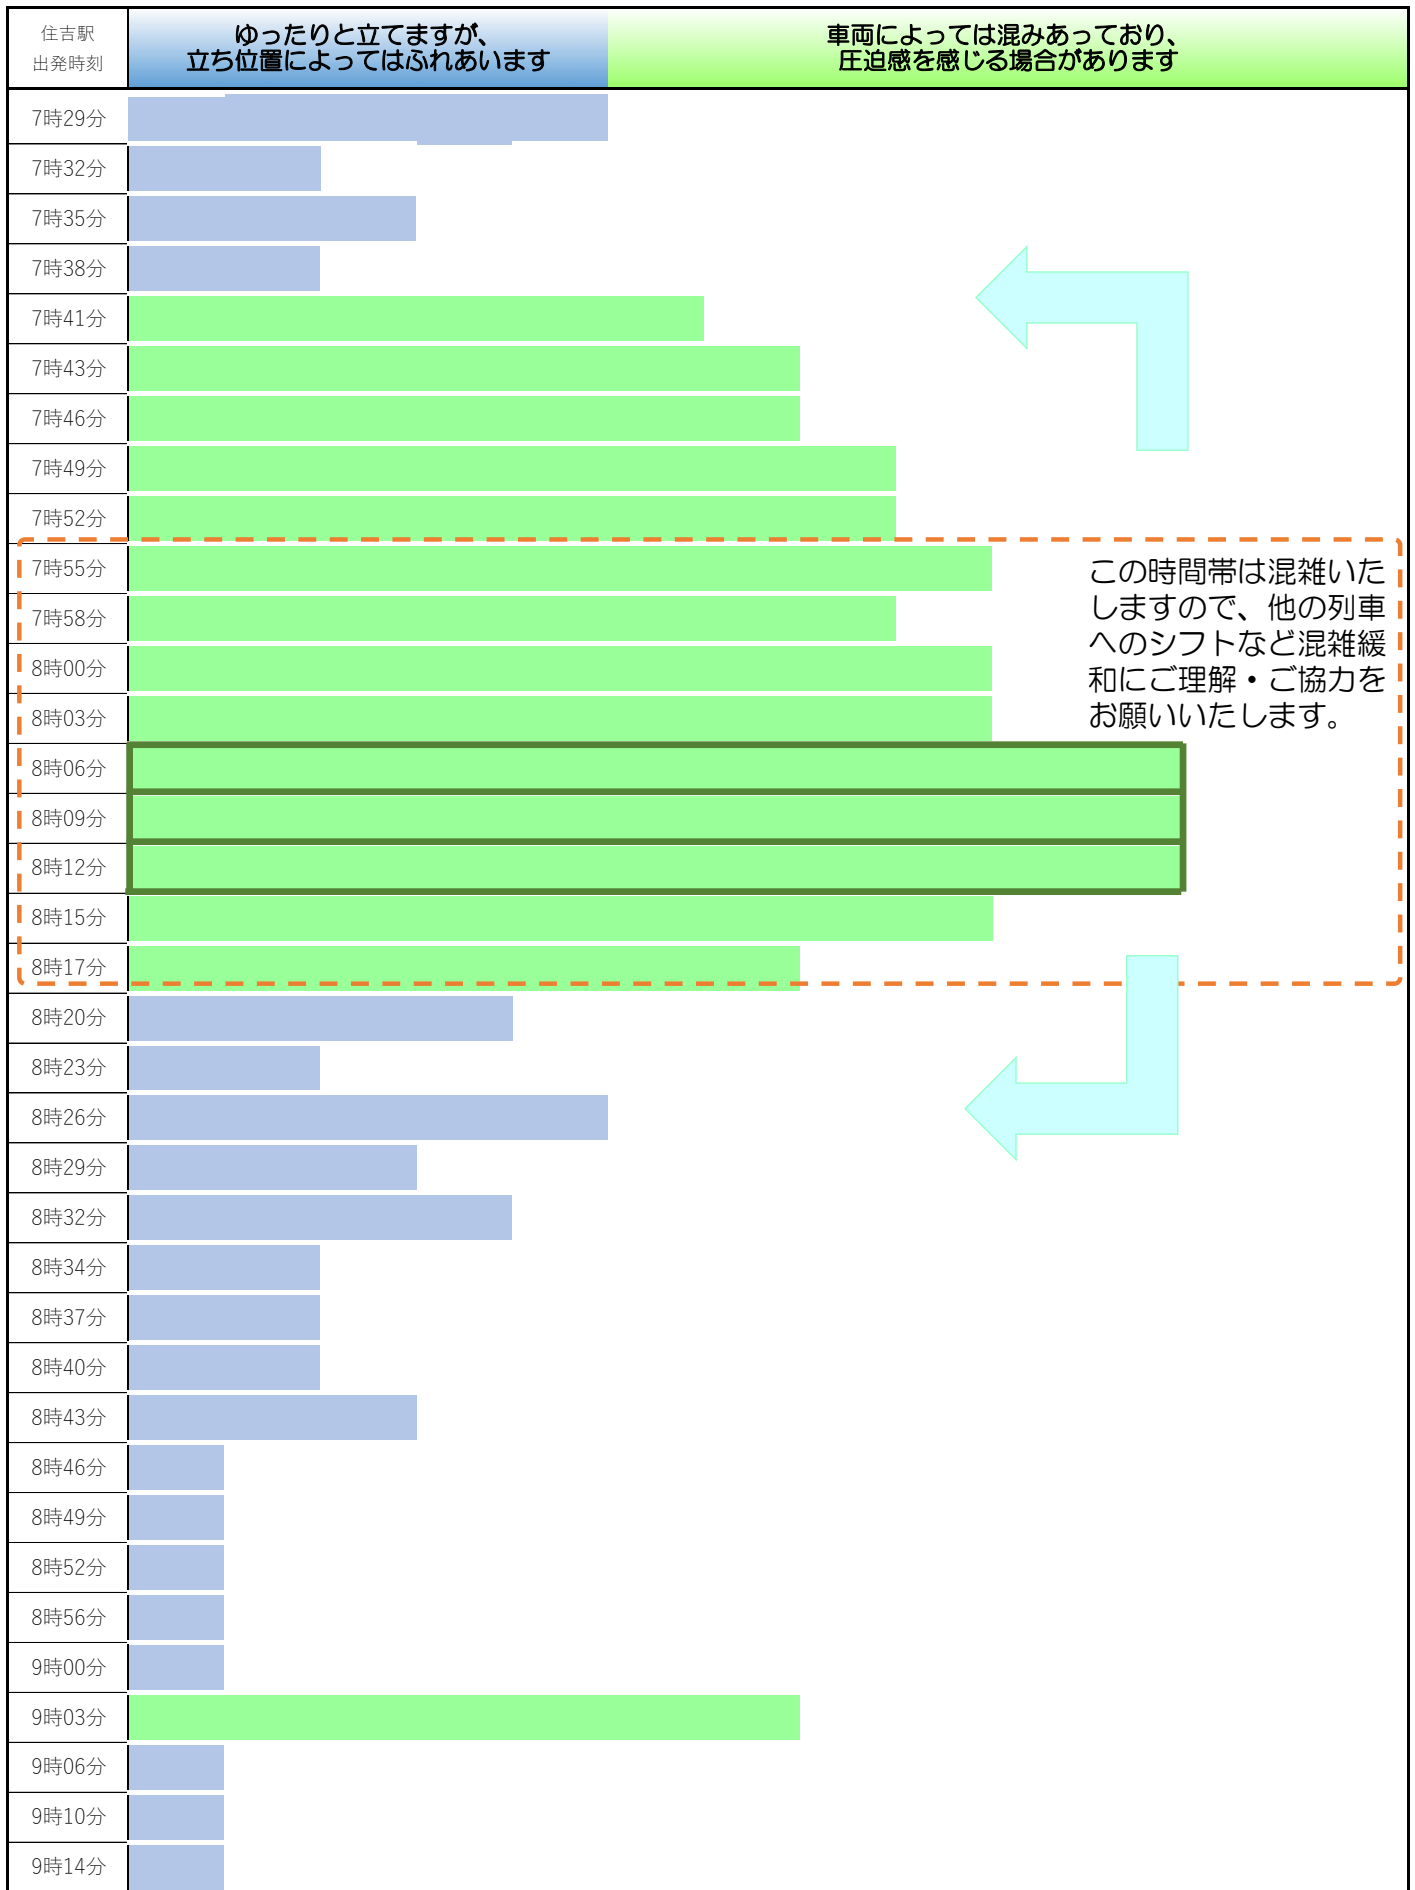

六甲ライナー住吉駅発 マリンパーク行  
平日朝ラッシュ時の混雑状況

○混雑状況は目安です。乗車位置や乗車する日にち・区間によって変動があります。

○令和6年5月調査