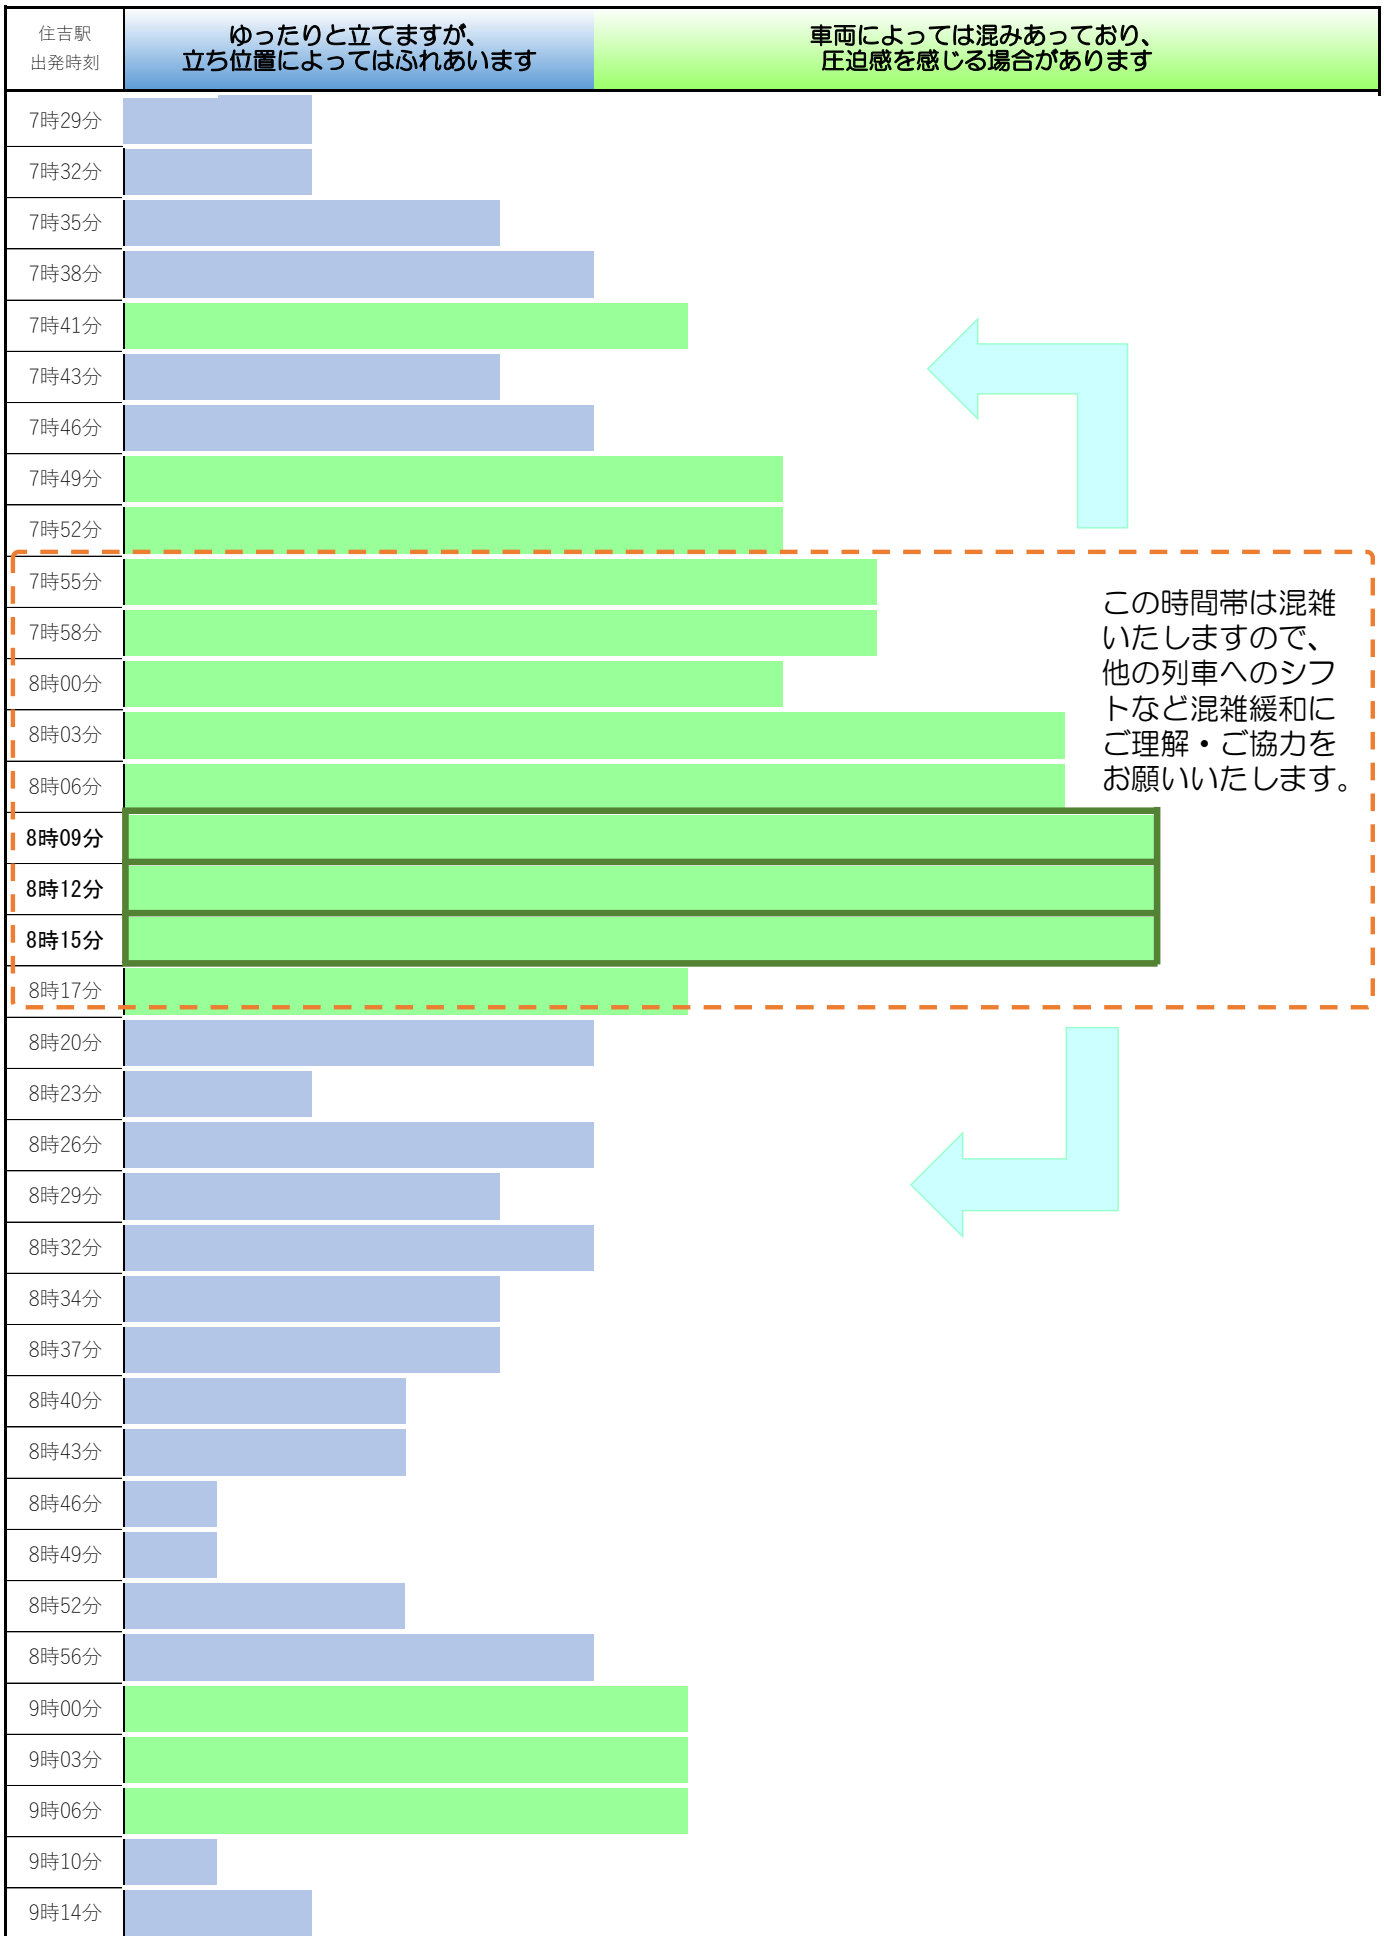

六甲ライナー住吉駅発 マリンパーク行
平日朝ラッシュ時の混雑状況

○混雑状況は目安です。乗車位置や乗車する日にち・区間によって変動があります。
○令和6年11月調査